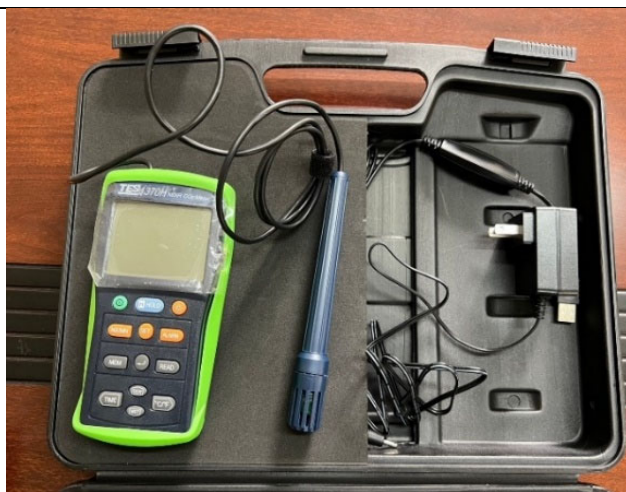

流量測試儀

電力測試儀

多功能環境測試儀

室內空氣品質/溫度/相對濕度測試儀